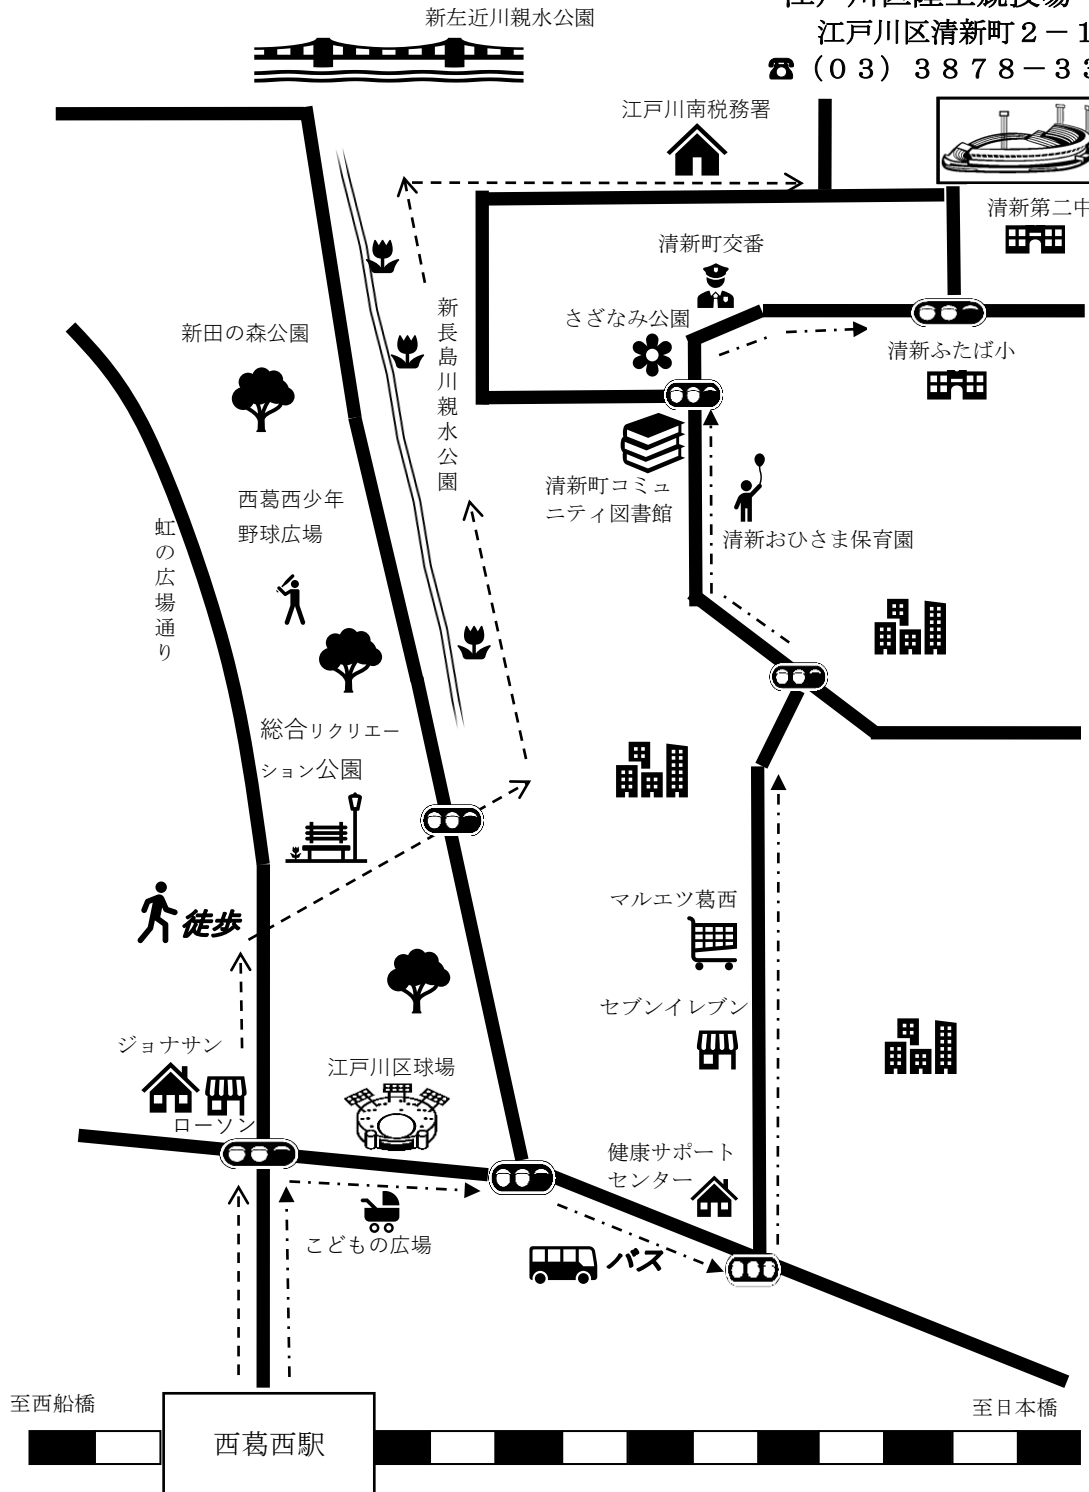

江戸川区陸上競技場

江戸川区清新町2-1-1

☎ (03) 3878-3388

交通：東京メトロ東西線 西葛西駅下車 徒歩15分

都バス 西葛西駅前～清新ふたば小学校前（陸上競技場入口）

〒101-0047

東京都千代田区内神田2-1-8

千代田区立スポーツセンター5階