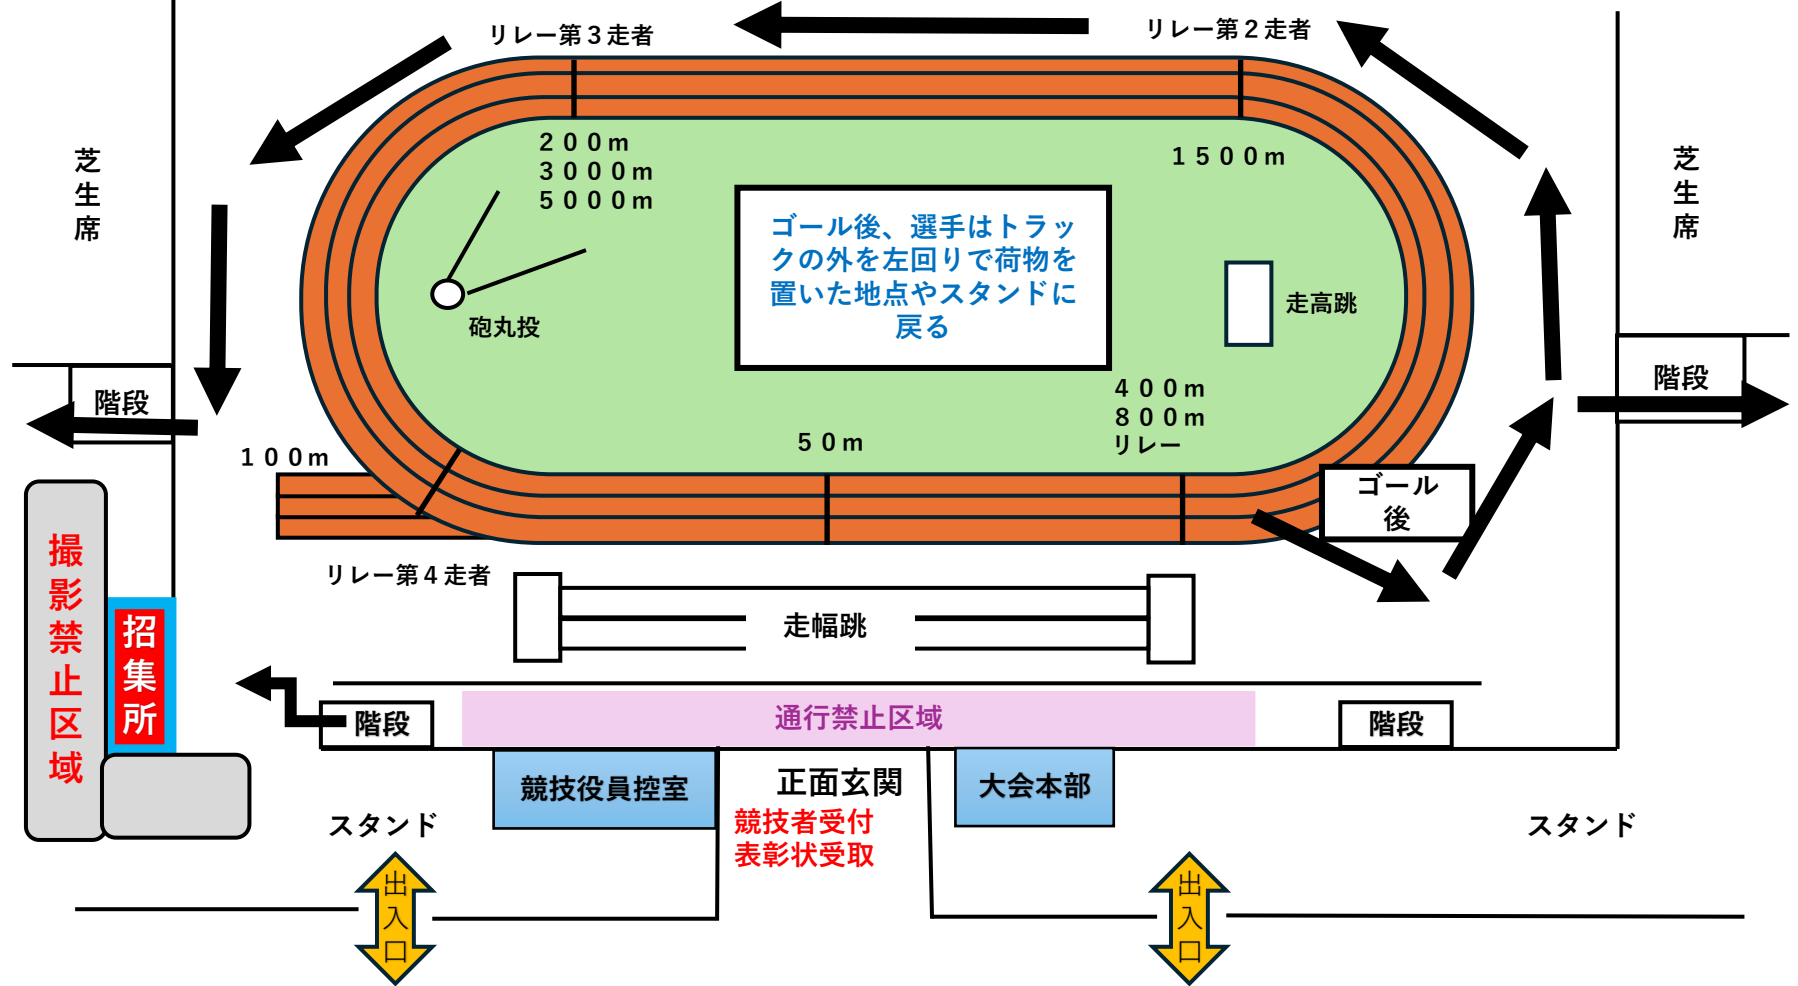

# 競技場配置図 (スピアーズえどりくフィールド)

江戸川陸上競技協会作成の資料を参考に作成しております。